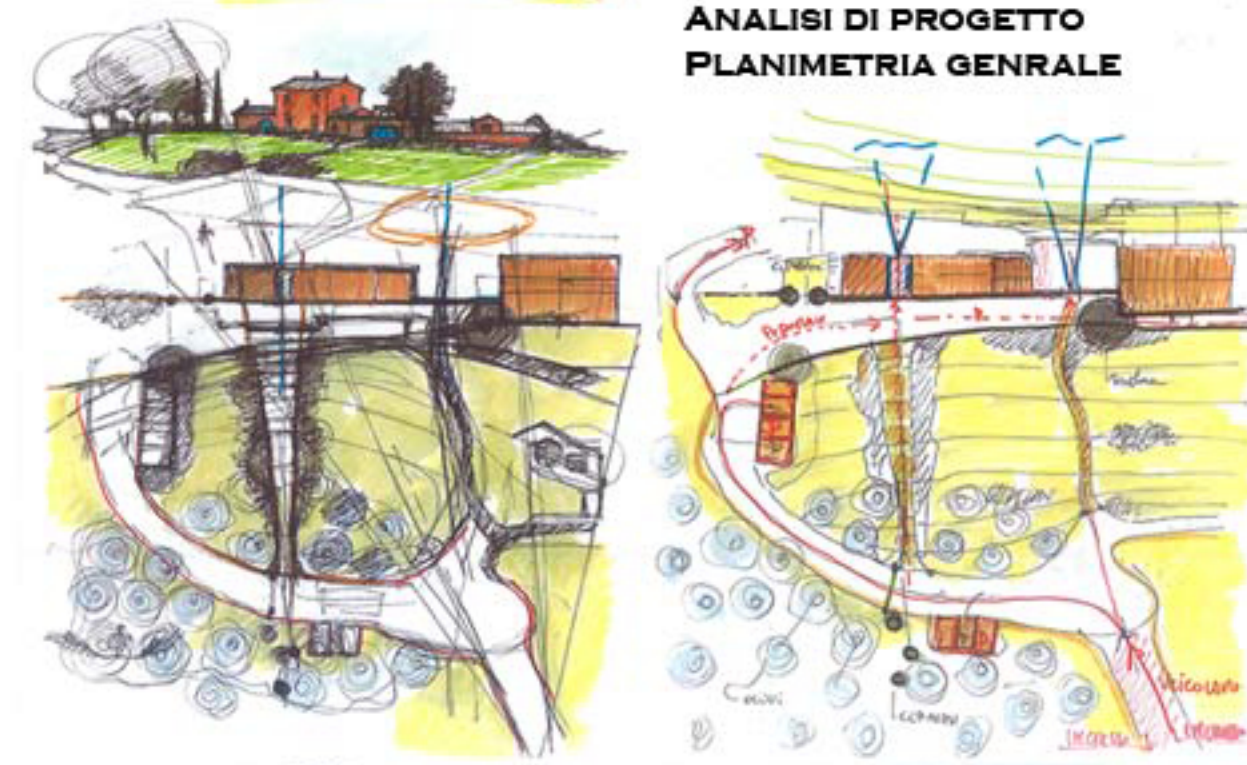

PROGETTO DI RIQUALIFICAZIONE AMBIENTALE - REALIZZAZIONE DI OPERE A VERDE PER PRIVATI

"CASALONE ROSSO" IN LOCALITÀ MAGLIANO IN TOSCANA

ANALISI PROSPETTICA STATO DI FATTO E PROPOSTA DI PROGETTO

ANALISI DI PROGETTO PLANIMETRIA GENERALE