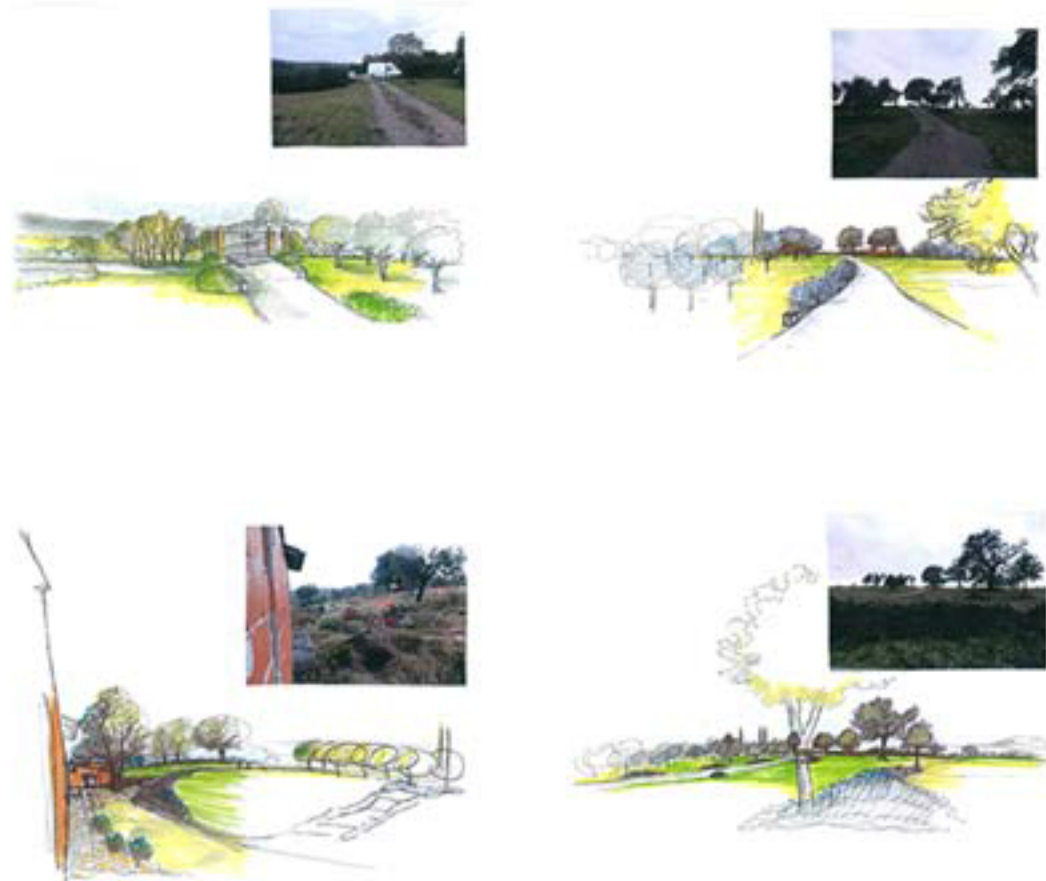

PROGETTO DI RIQUALIFICAZIONE AMBIENTALE - REALIZZAZIONE DI OPERE A VERDE PER PRIVATI

"CASALONE ROSSO" IN LOCALITÀ MAGLIANO IN TOSCANA

ANALISI PROSPETTICA STATO DI FATTO E PROPOSTA DI PROGETTO

ANALISI DI PROGETTO PLANIMETRIA GENERALE