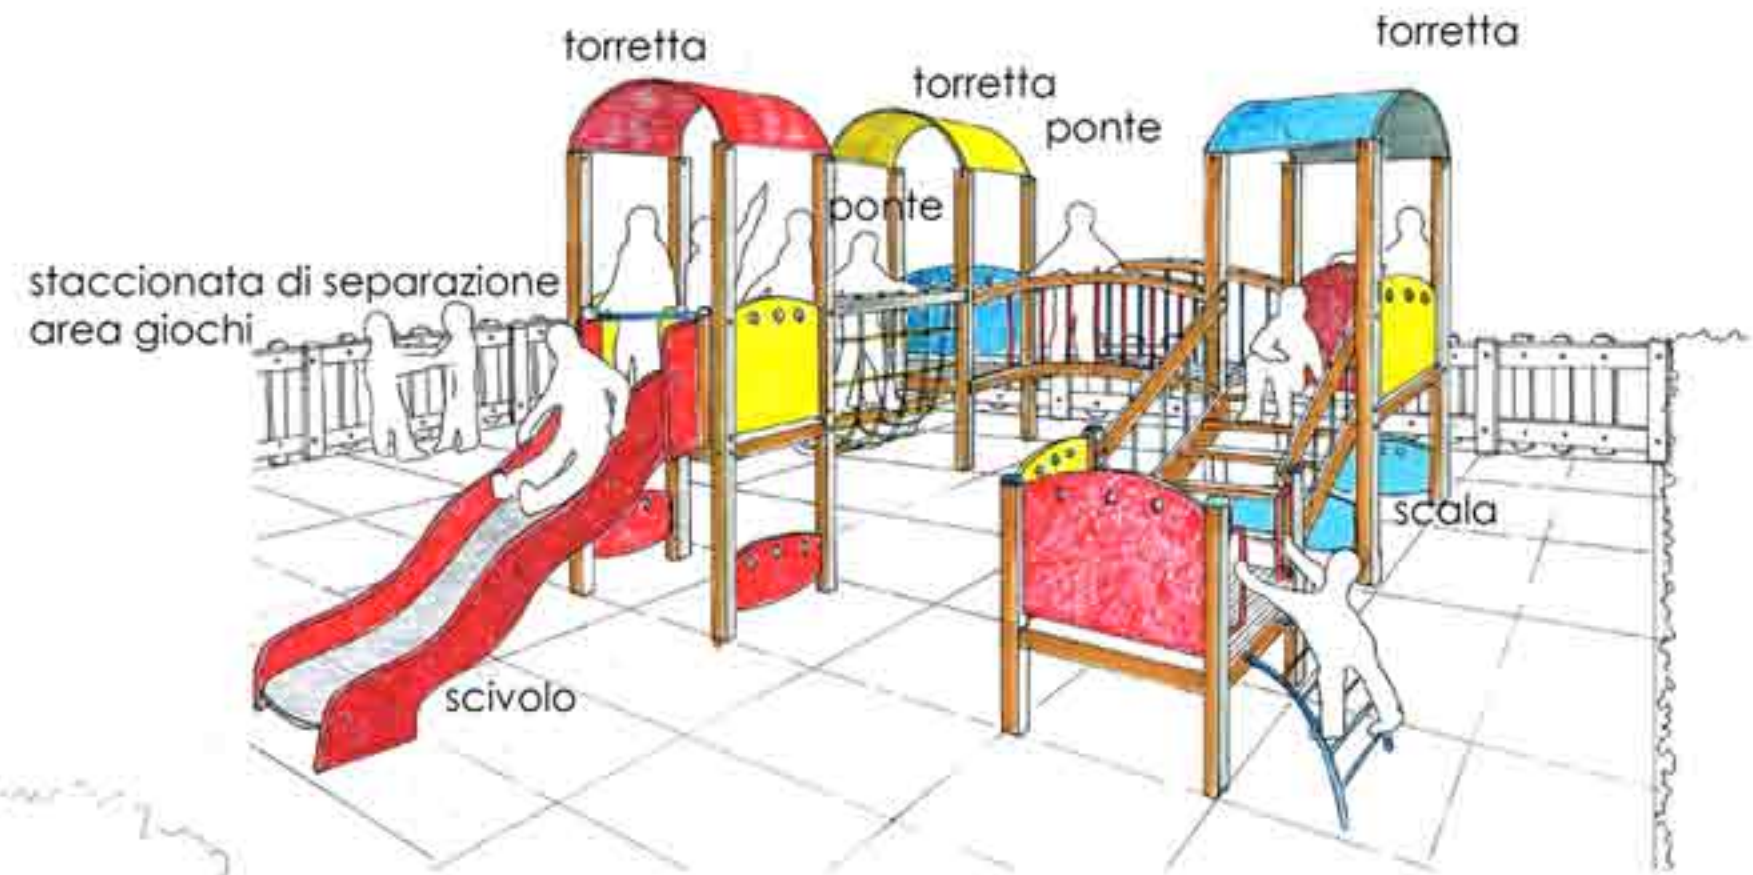

Ditta proponente

Progetto area giochi  
Casal -Palocco

Progettisti: Arch. Settimio Beelli  
Designer Aldo Borzacchi

Gioco combinato - ingombro 8.00x8.00 - età 3-11

Planimetria gioco -combinato -scala 1.100

Analisi prospettica -collocazione del gioco combinato all'interno dell'area gioco