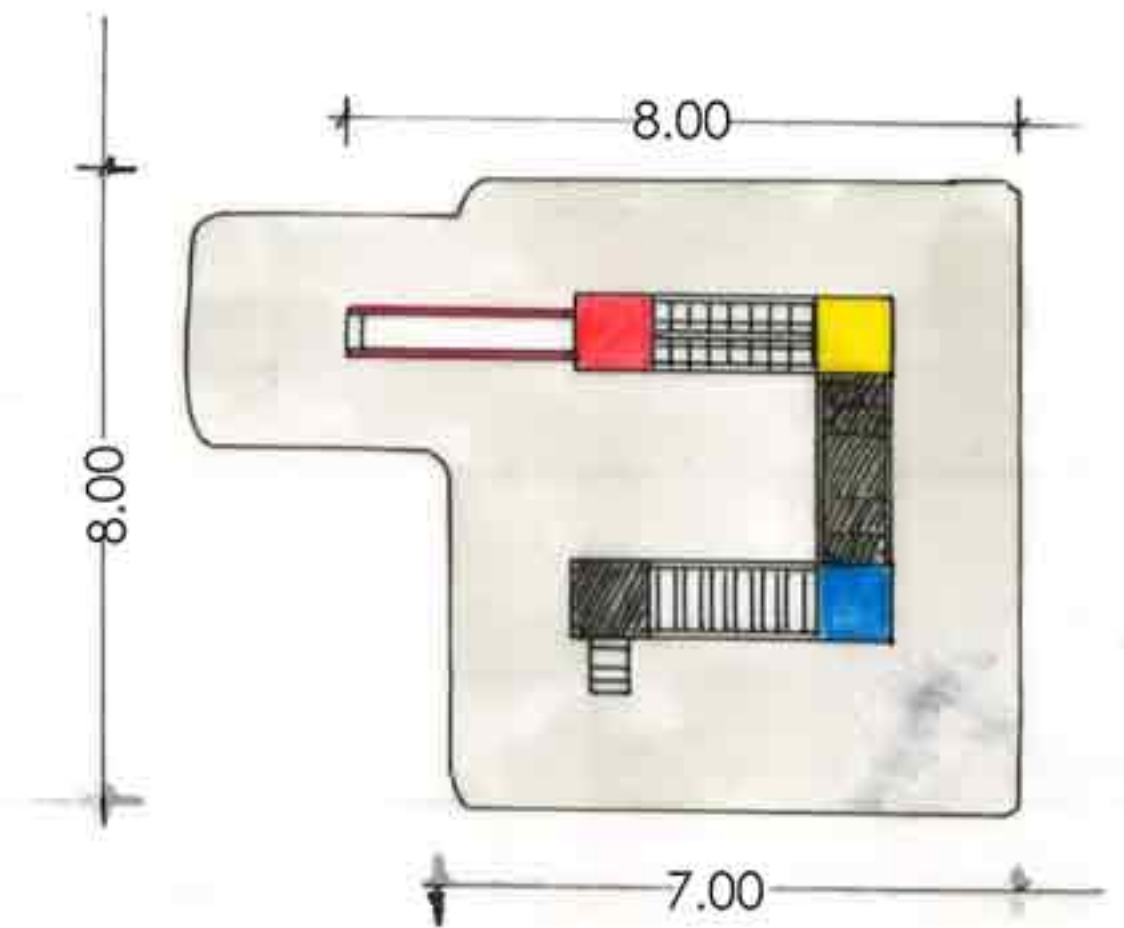

Ditta proponente

Progetto area giochi  
Casal -Palocco

Progettisti: Arch. Settimio Beelli  
Designer Aldo Borzacchi

Gioco combinato - ingombro 8.00x8.00 - età 3-11

Planimetria gioco -combinato -scala 1.100

Analisi prospettica -collocazione del gioco combinato all'interno dell'area gioco